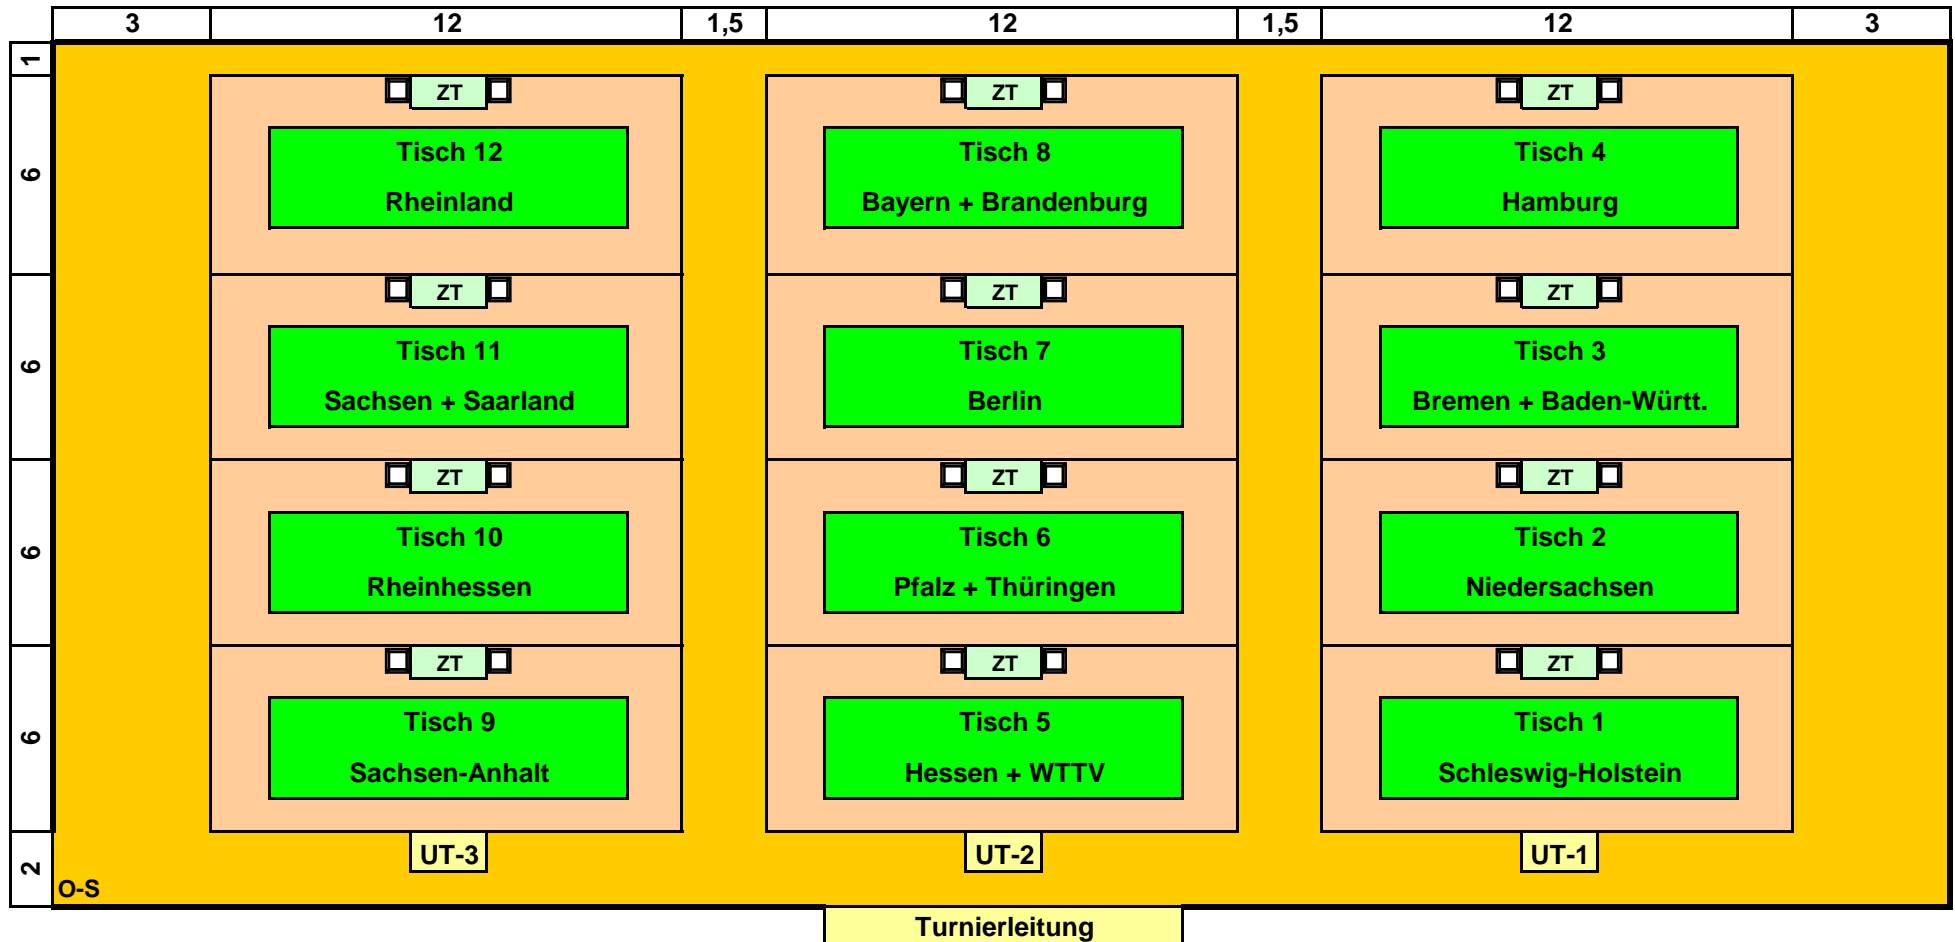

Einspielplan Deutschlandpokal 2009 Schülerinnen  
03.04. bis 05.04.09 Odenwaldhalle Rimbach / Odw.

Tribüne für ca. 500 Personen

TSK Schwarz - Weiß Rimbach e.V.

SCHWARZ - WEISS