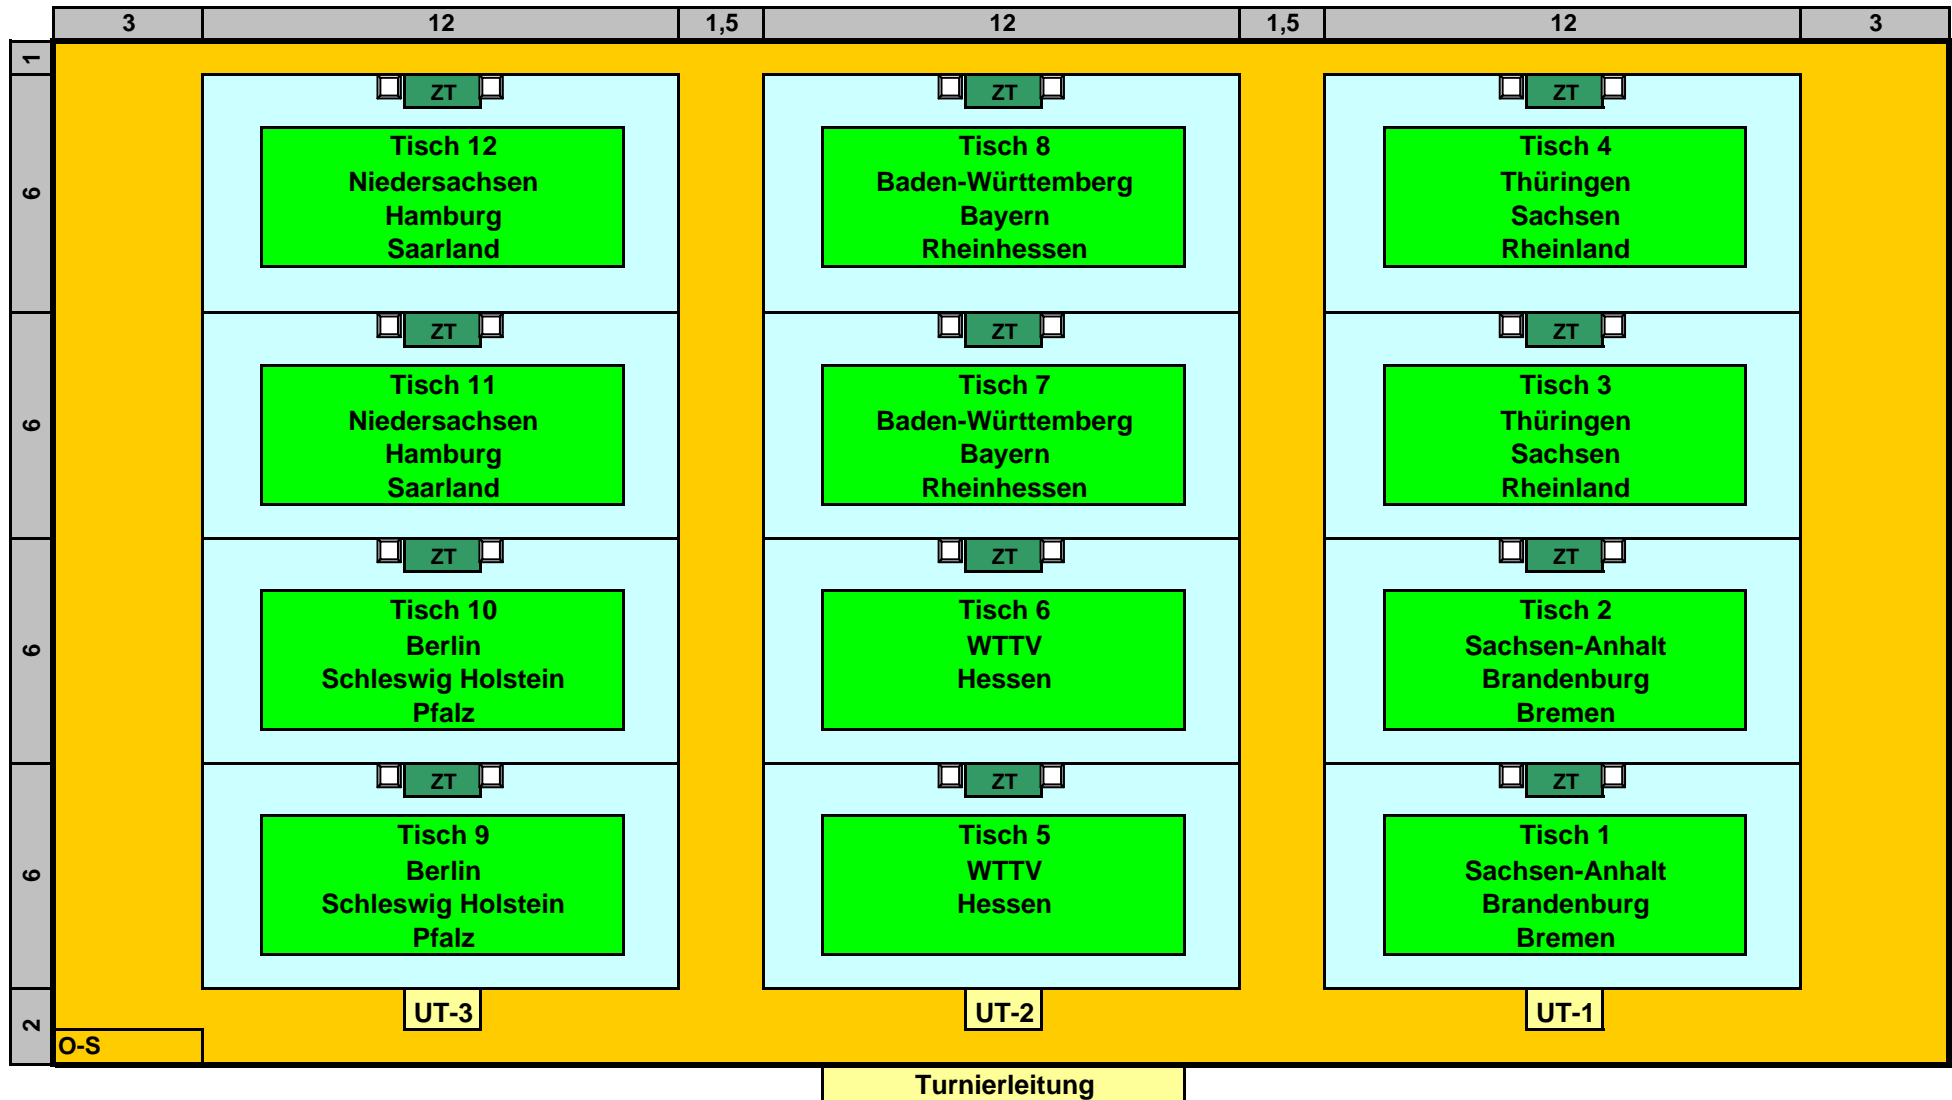

# Einspielplan Deutschlandpokal 2009 Schüler 03.04. bis 05.04.09 Weschnitztalhalle Mörtenbach

Tribüne für ca. 500 Personen